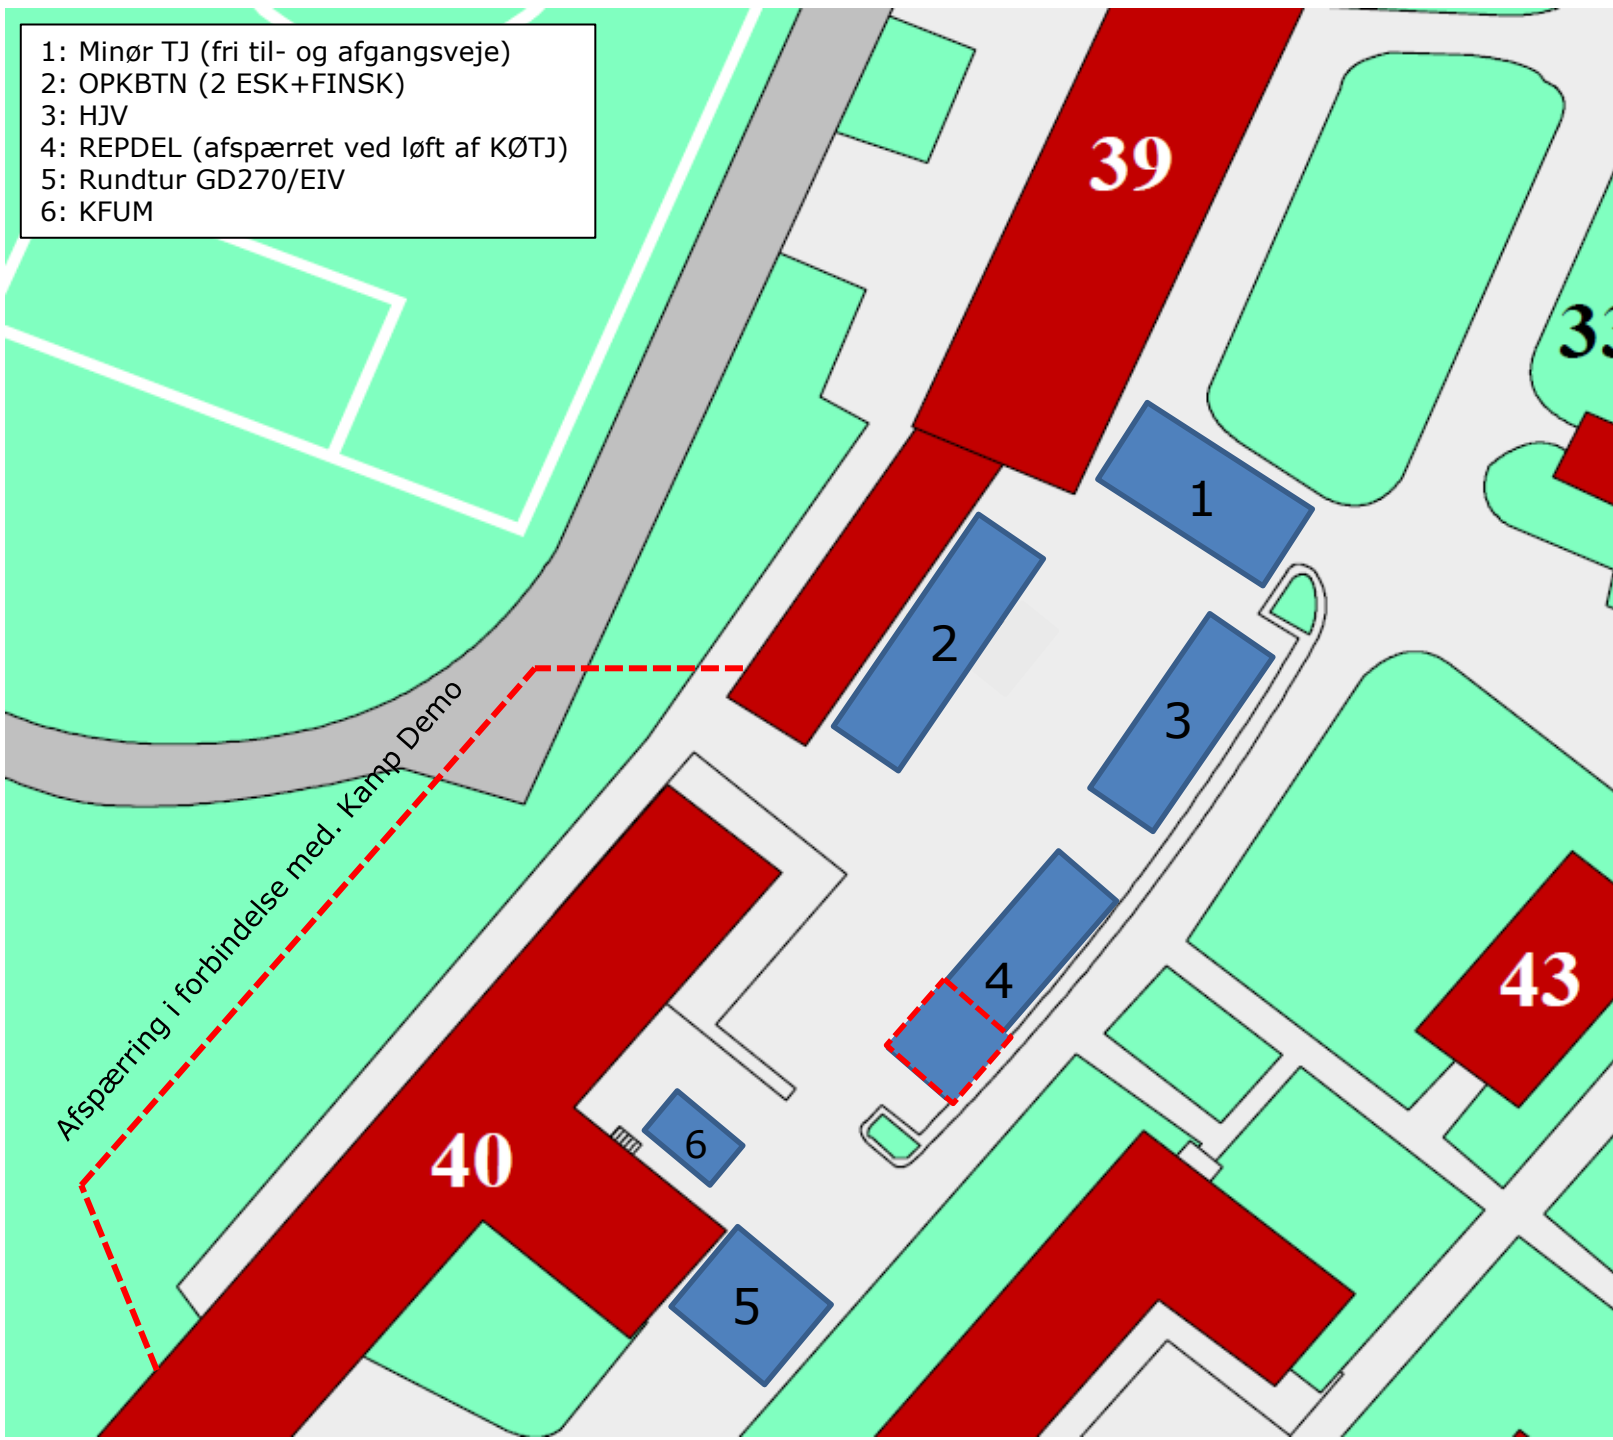

- 1: Minør TJ (fri til- og afgangsvæje)
- 2: OPKBTN (2 ESK+FINSK)
- 3: HJV
- 4: REPDEL (afspærret ved løft af KØTJ)
- 5: Rundtur GD270/EIV
- 6: KFUM

Afspærring i forbindelse med. Kamp Demo

39

1

2

3

4

6

5

43

40